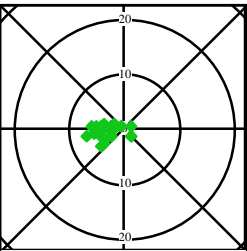

OD**Refraction [dpt]****OS****+1,00D -1,25 179°****+0,25D -0,25 93°****Pupil [mm]**

3,7

3,7

Gaze [°]

5,6 ←

← 0,5

0,0 ↓

↑ 0,5